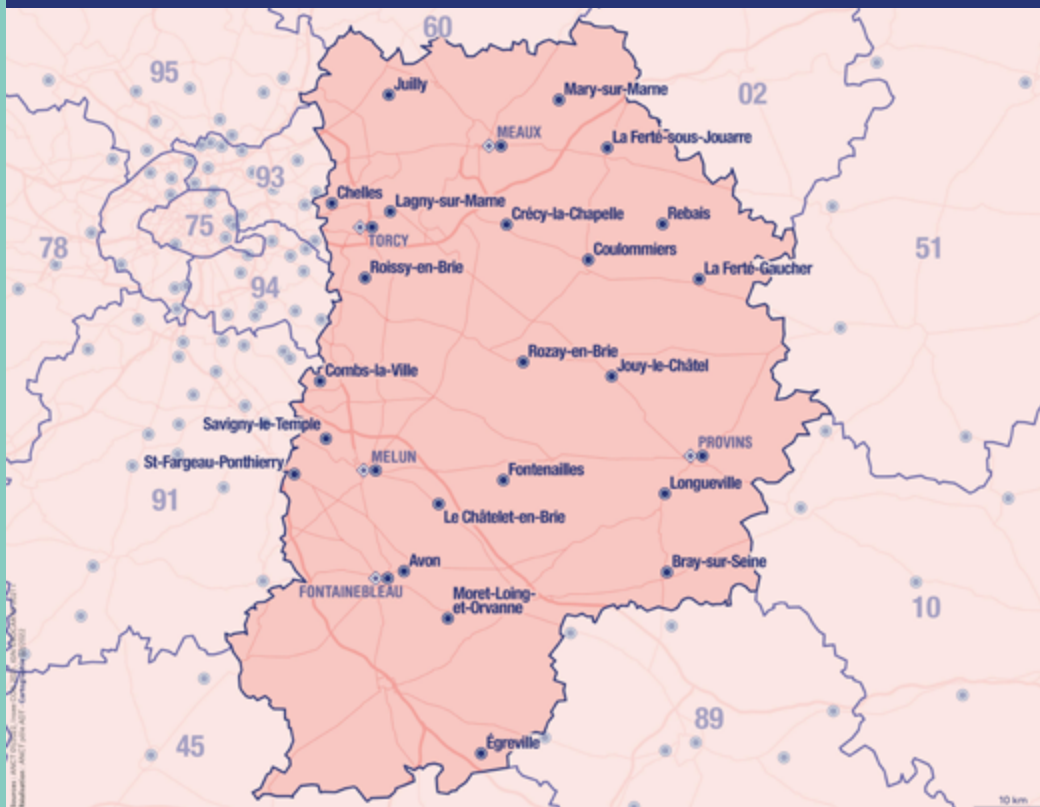

En Seine-et-Marne, 31 France services vous accompagnent

● Commune dotée d'une ou plusieurs France services

◆ Préfecture / sous-préfecture

Avon

France services Avon
Centre Commercial
Les Fougères
27 avenue du Général
de Gaulle
01 64 24 32 62

Bray-sur-Seine

**France services
de Bray-sur-Seine**
Place de l'Église
01 60 67 18 36

Chatelet-en-Brie

**France services
Châtelet-en-Brie**
16 rue du Château des Dames
09 53 95 23 98

Chelles

France services Chelles
Parc du Souvenir Fouchard
Rue des Frères Verdeaux
01 64 72 84 96

Combs-la-Ville

**France services
de Combs-la-Ville**
7 rue Pablo Picasso
01 60 60 92 44

Coulommiers

France services Coulommiers
22 rue du Palais de Justice
01 64 65 88 60

CreCY-la-Chapelle

**France services
Crécy-la-Chapelle**
3 rue de la Chapelle
01 64 63 75 39

Égreville

France services Egreville
23 rue Martin
01 60 55 21 83

Fontainebleau

**France services
de la sous-préfecture
de Fontainebleau**
37 rue Royale
01 60 74 66 66

Fontenailles

France services Nangis Lude
18 promenade Ernest
Chauvet
09 53 87 99 05

Jouy-le-Chatel

France services Jouy le Chatel
Rue Claude Gauthier
01 64 60 22 00

Juilly

France services Juilly
Rue de la Source
01 60 09 09 14

La Ferté-Gaucher

France services Deux Morin
6 rue Ernest Delbet
01 64 20 54 72

La Ferté-sous-Jouarre

**France services
La Ferté-sous-Jouarre**
Point d'Accès Aux Droits
(PAD)
17 rue de Reuil
01 60 22 19 19

Lagny-sur-Marne

**France services Marne et
Gondaire**
19bis rue Louis Blériot
01 60 93 45 08

Longueville

France services Longueville
Rue Henri Fouilleret
01 60 58 62 10

Mary-sur-Marne

**France services
Pays de l'Ourcq**
« Pyramide Jean Didier »
6bis route de La Ferté-sous-
Jouarre
01 85 49 03 32

Meaux

**France services Arobase
la Maison du Numérique**
9 allée des Bruyères
01 60 09 65 85

France services Meaux
27 place de l'Europe
01 60 09 83 33

Melun

**France services Pimms
Médiation Melun**
16 rue Saint-Liesne
01 64 09 49 22

Provins

France services Provins
17 rue Sainte Croix
01 60 58 57 75

Rebais

France services Rebais
8 promenade de l'Ouest
01 64 75 36 80

Roissy-en-Brie

**France services Centre social
et culturel « Les Airelles »
de Roissy-en-Brie**
20 boulevard de La Malibran
01 64 43 54 70

Rozay-en-Brie

France services Rozay-en-Brie
6 rue Lamartine
09 74 35 21 15

Saint-Fargeau-Ponthierry

**France services
Saint-Fargeau-Ponthierry**
185 avenue de Fontainebleau
01 60 65 20 20

Savigny-le-Temple

**France services de la Maison
des Droits de l'Homme**
1 avenue du Clocher
09 67 76 55 82

Torcy

France services de Torcy
4 allée Gaston Defferre
01 64 12 45 88

France services multi-sites

**France services Pimms
Médiation Melun**
Dammarie-les-Lys, Le-Mée-
sur-Seine, Melun
07 86 50 78 86

**France services Communauté
de communes de Moret
Seine & Loing**
Champagne-sur-Seine, Moret-
Loing-et-Orvanne, Villemer
01 60 70 66 14

Bus France services

**Bus France services Plaines
et Monts de France**
07 87 08 67 22

**Bus France services Pimms
Médiation Nemour**
07 56 21 13 27

Mes prochains rendez-vous :

Date : .....
Avec : .....
Pour : .....
Adresse : .....

Date : .....
Avec : .....
Pour : .....
Adresse : .....